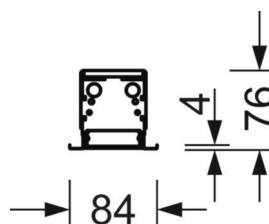

## Механика

цвет корпуса	белый стандартный для электротехники RAL 9016
размеры (LxWxH/DxH)	1476mm x 84mm x 76mm
Глубина	72mm
Потолочная система	потолки с вырезами [AD], подвесные панельные потолки [PD], модуль 100
вырез в потолке (ДхШ/диам.)	L(+L+L...)+10mm x 74mm
глубина встройки	155mm [AD]
вес (нетто)	3.7kg
Вид монтажа	настенная установка отдельных светильников, световые полосы, встраиваемые в потолок

## размеры

<b>L</b>	1476 mm	Длина
<b>B</b>	84 mm	Ширина
<b>H</b>	76 mm	Высота
<b>T</b>	72 mm	Глубина
<b>DA(L/LB)</b>	L(+L+L...)+10	Сечение, длина (в световой полосе)
<b>DA(B)</b>	74 mm	Сечение, ширина
<b>DS min</b>	10 mm	Минимальная толщина потолка
<b>DS max</b>	50 mm	Максимальная толщина потолка
<b>Et(AD)</b>	155 mm	Минимальное расстояние от потолка (потолки с вырезом)
<b>Et(PD)</b>	170 mm	Минимальное расстояние от потолка (панельный потолок)
<b>MBPD1</b>	100 mm	Модульный размер, ширина (панельный потолок)