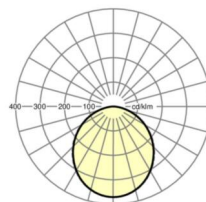

параметры

номер заказа	60523026680
код EAN	4020863319060
номер таможенного тарифа	94051190
Знак прохождения контроля	IP 20, класс защиты I, F, Indoor, CE
Степень ударопрочности IK	IK02
Температура окружения	ta 25°C
Особые свойства	Готовность к IoT «Ready for IoT»
Гарантийный срок	5 лет

электротехника

Балласт	Электронный драйвер DALI2 (1 штука)
Мощность системы	37W
сетевое напряжение	230V/50Hz
автоматический предохранитель (пусковой ток)	12 штук/B10, 20 штук/B16, 21 штук/C10, 33 штук/C16
класс энергосбережения/Источник света	C

Оптика

Оснастка	LED, цветопередача/оттенок света CRI ≥ 80 / 4000K
Допуск для координаты цветности (MacAdam)	3SDCM
Номинальный световой поток	3816lm
Срок службы LED	50000h L80/B10 (Tq 25°C)
светоотдача светильников	104lm/W
UGR поп./вдоль	25.5 / 25.6

Механика

цвет корпуса	белый стандартный для электротехники RAL 9016
размеры (LxWxH/DxH)	1476mm x 84mm x 76mm
Глубина	72mm
Потолочная система	потолки с вырезами [AD], подвесные панельные потолки [PD], модуль 100
вырез в потолке (ДхШ/диам.)	L(+L+L...)+10mm x 74mm
глубина встройки	155mm [AD]
вес (нетто)	3.7kg
Вид монтажа	настенная установка отдельных светильников, световые полосы, встраиваемые в потолок

DEEP-LINK

<https://www.regiolum.de/ru/article/60523026680>